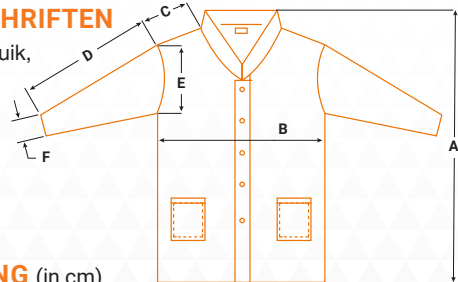

(WAS)VOORSCHRIFTEN

Voor eenmalig gebruik, dus niet wasbaar.

MAATVOERING (in cm)

Maat	A	B	C	D	E	F*
M	97	64	20	55	27	16
L	101	64	21	56	27	16
XL	105	67	22	58	28	16
2XL	109	72	23	60	29	16
3XL	113	75	24	62	31	16

* Maximaal uitgerekt